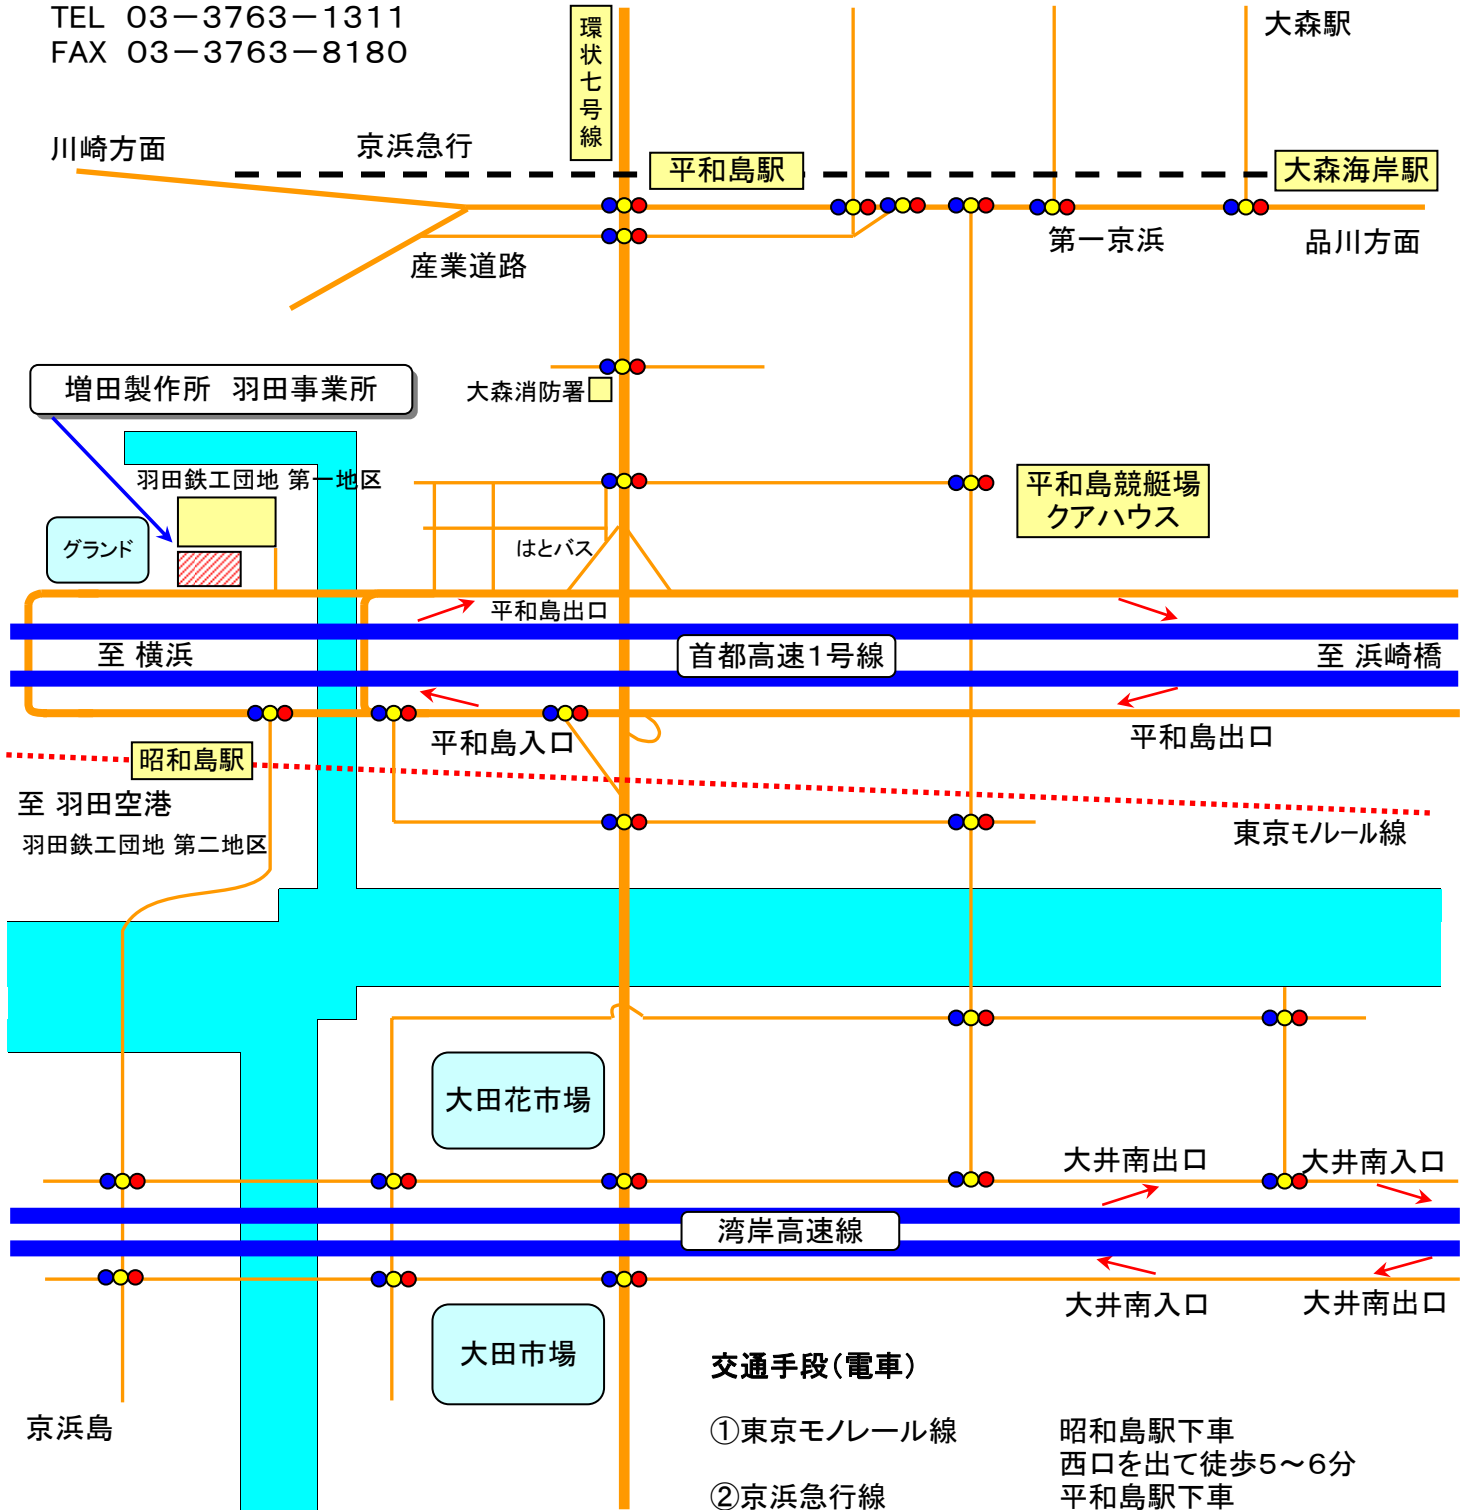

案内図

(株)増田製作所 羽田事業所

〒143-8535

東京都大田区昭和島1-6-31

TEL 03-3763-1311

FAX 03-3763-8180

交通手段(電車)

- ①東京モノレール線
- ②京浜急行線
- ③JR京浜東北線

昭和島駅下車
西口を出て徒歩5~6分
平和島駅下車
タクシー利用5~6分
大森駅下車
タクシー利用約10分

※ タクシー利用の際は羽田鉄工団地/第一地区内の増田製作所とってください。