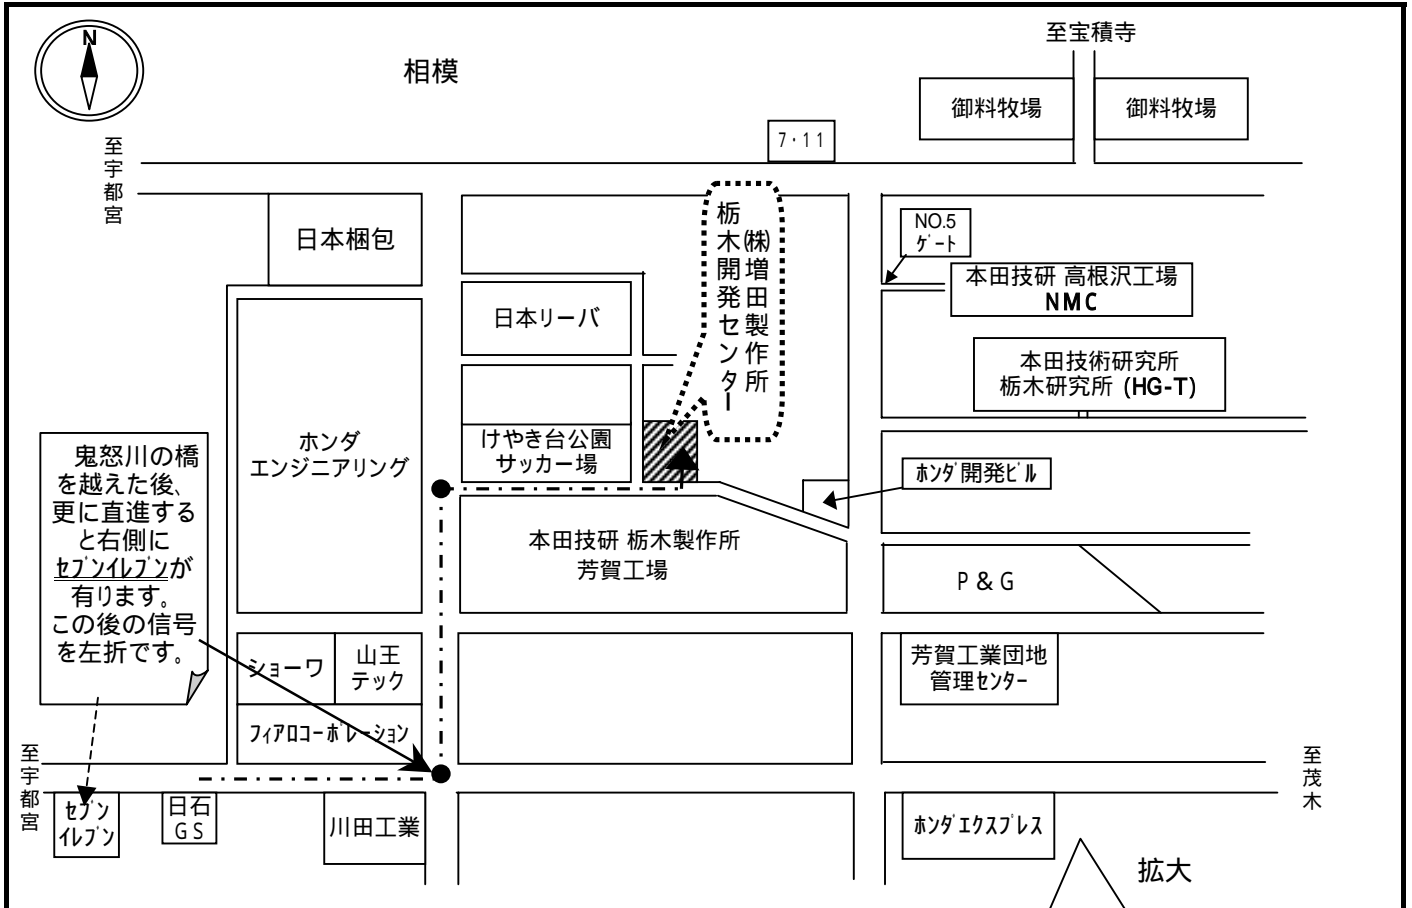

(株) 増田製作所 栃木開発センター 案内図

(株) 増田製作所 栃木開発センター
 栃木県芳賀郡芳賀町芳賀台51番地
 TEL : 028-677-1211
 FAX : 028-677-3136