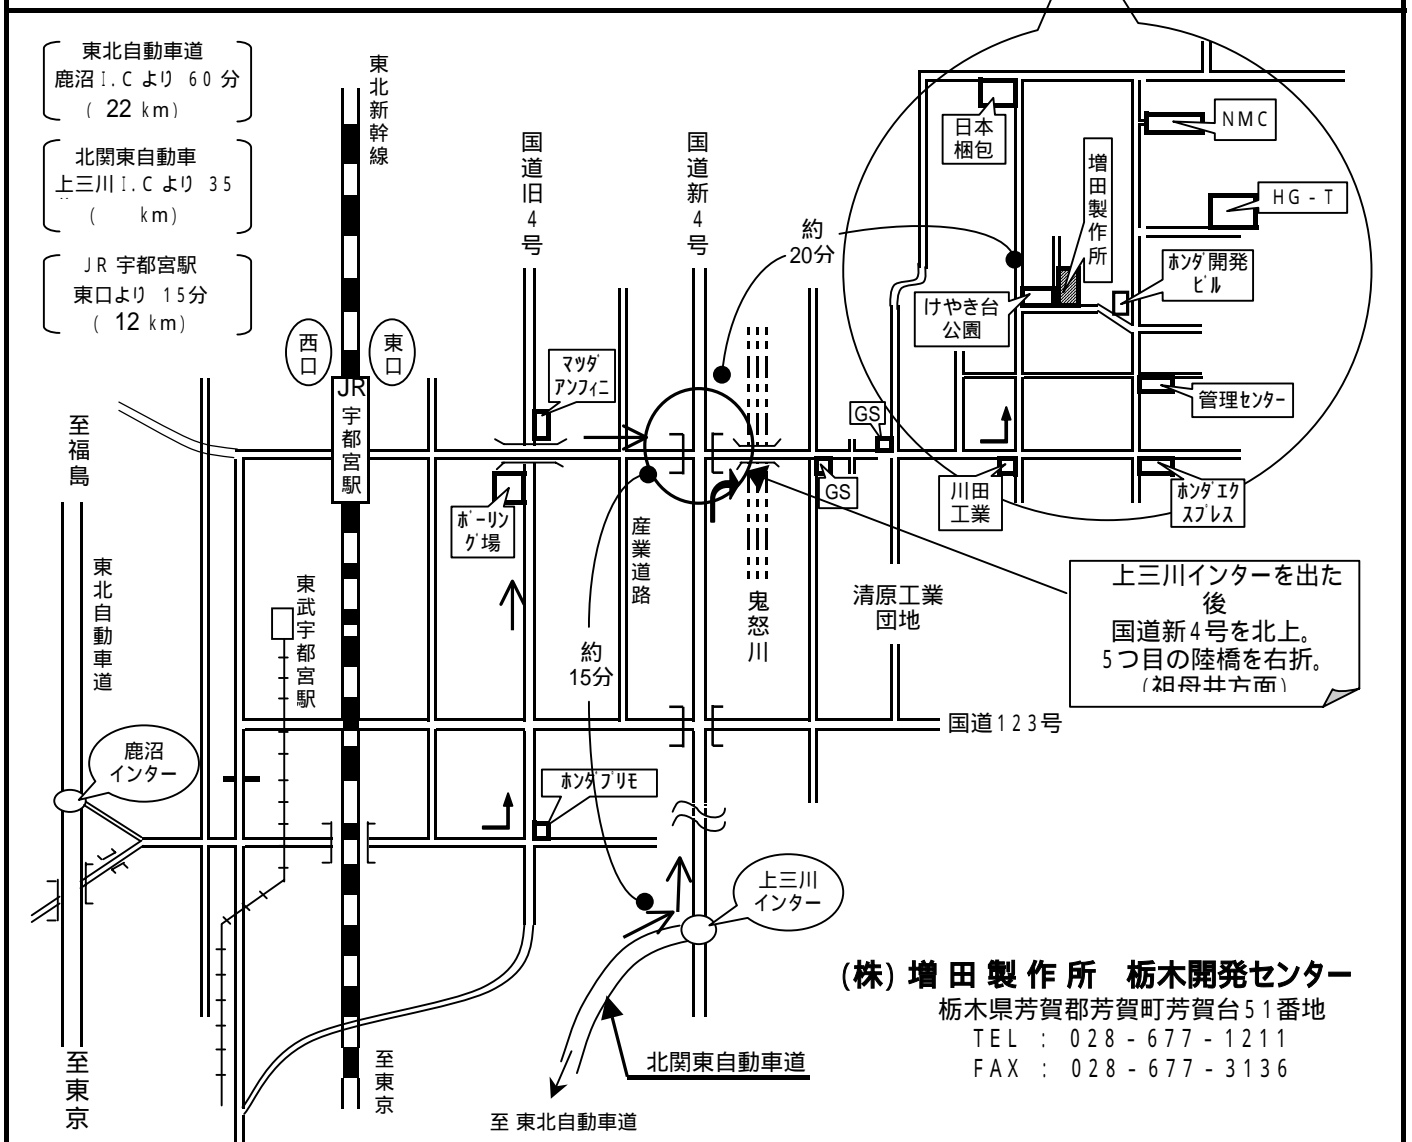

(株) 増田製作所 栃木開発センター 案内図

(株) 増田製作所 栃木開発センター
 栃木県芳賀郡芳賀町芳賀台51番地
 TEL : 028-677-1211
 FAX : 028-677-3136